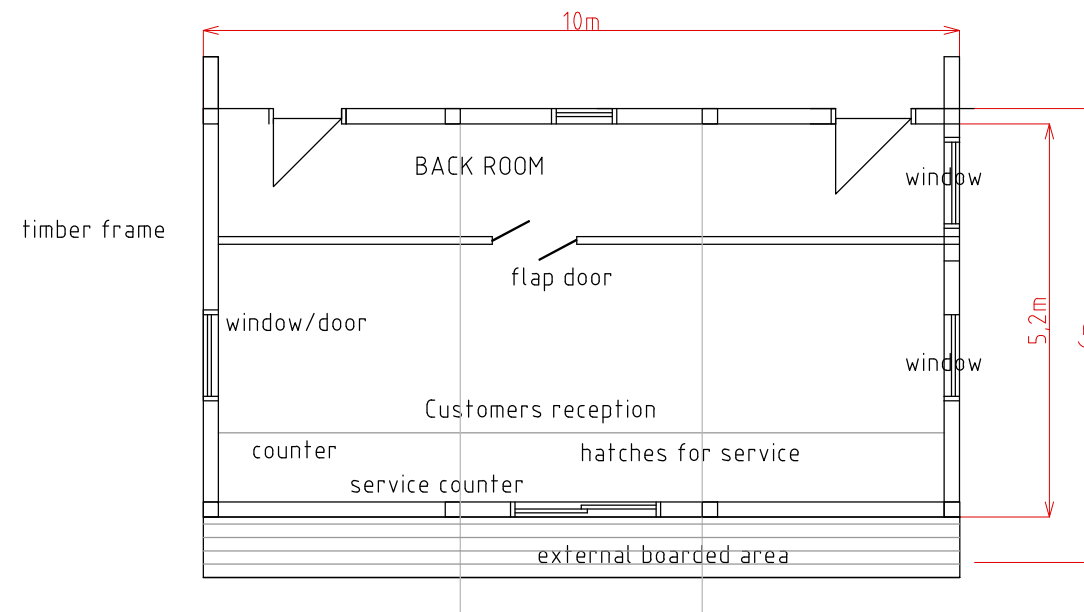

Clapboard hut for equipment

BET	ANT	ANDRINGEN AVSER	SIGN	DATUM
drawing				
CITY GOLF EUROPE AB				
Adlington Golf Centre				
UPPDRAG NR	RITAD AV	HANDLÄGGARE		
--	FA	Simon Sedin		
DATUM	ANSVARIG			
2022-09-07	Tom Lundgren			
Equipment shack				
SKALA	NUMMER			BET
1:100 A3	XXX			--