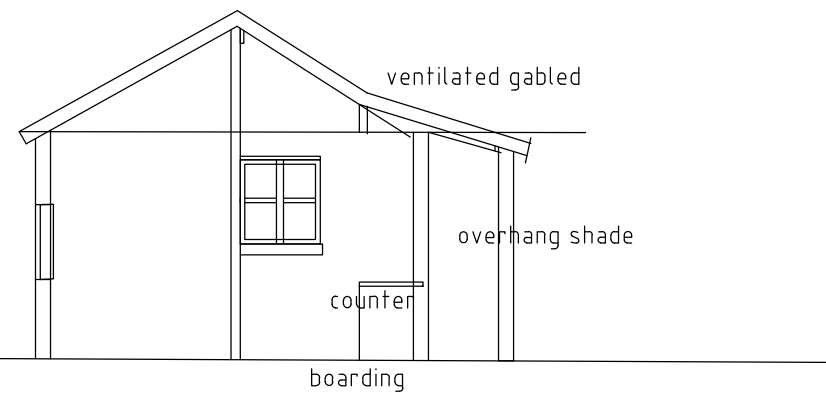

Clapboard hut for equipment

BET	ANT	ANDRINGEN AVSER	SIGN	DATUM
drawing				
CITY GOLF EUROPE AB				
Adlington Golf Centre				
UPPDRAG NR	RITAD AV	HANDLÄGGARE		
--	FA	Simon Sedin		
DATUM	ANSVARIG			
2022-09-07	Tom Lundgren			
Equipment shack				
SKALA	NUMMER			BET
1:100 A3	XXX			--