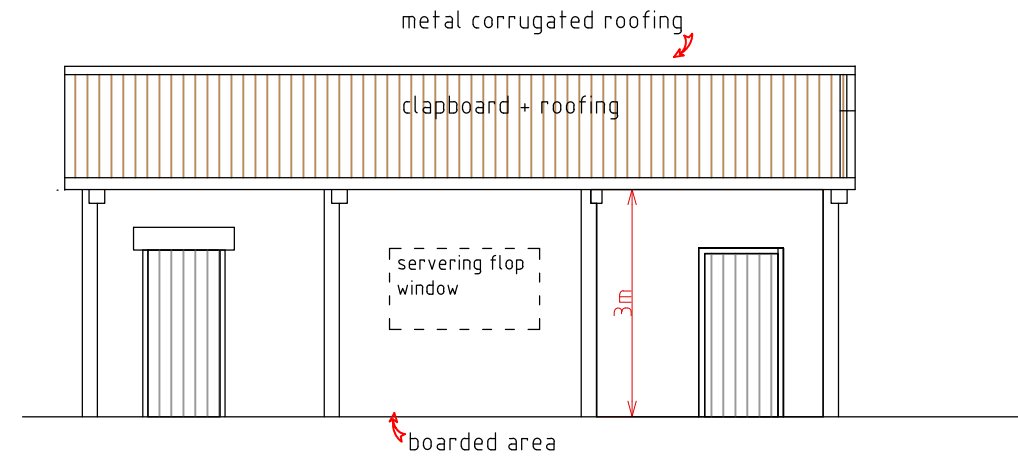

Clapboard hut for equipment

BET	ANT	ANDRINGEN AVSER	SIGN	DATUM
drawing				
CITY GOLF EUROPE AB				
Adlington Golf Centre				
UPPDRAG NR	RITAD AV	HANDLÄGGARE		
--	FA	Simon Sedin		
DATUM	ANSVARIG			
2022-09-07	Tom Lundgren			
Equipment shack				
SKALA	NUMMER			BET
1:100 A3	XXX			--